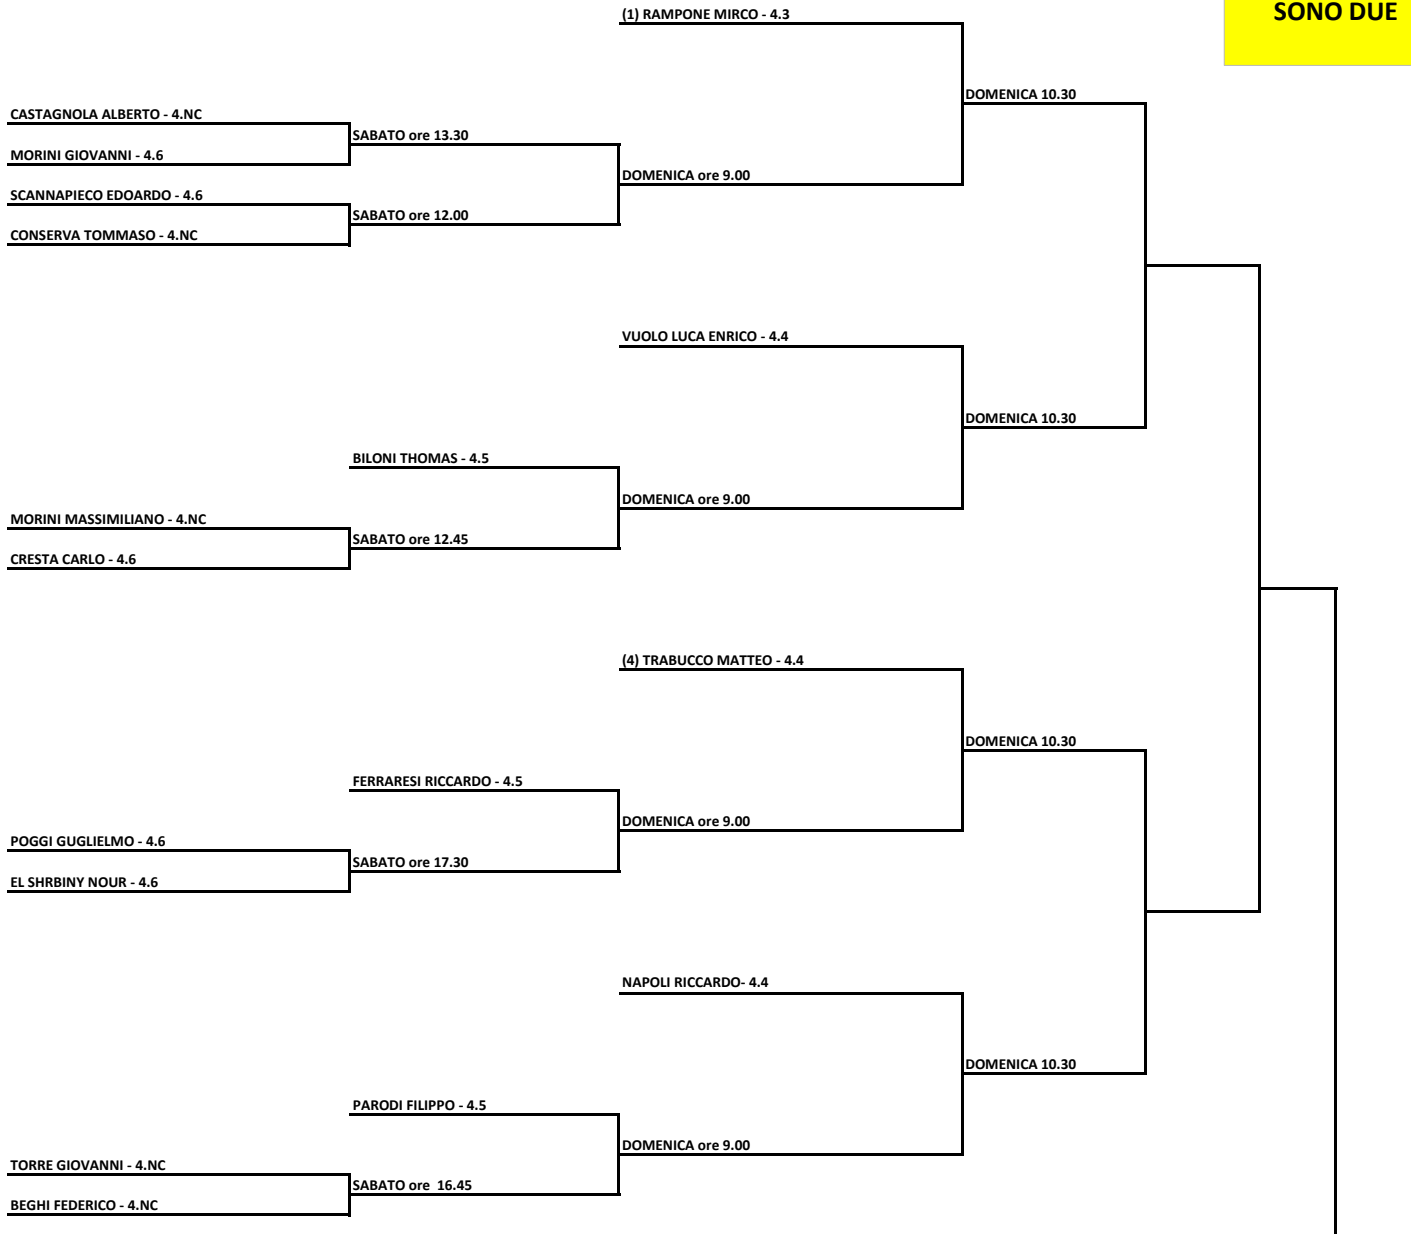

TORNEO RODEO Sing. Maschile

SONO DUE

SAVIO ENRICO - 4.NC

LAMPIS ANDREA - 4.NC

SABATO ore 16.00

FERRUCCI GIORGIO - 4.6

DOMENICA ore 9.45

GAZZOLO GIANFRANCO - 4.4

BIANCHI DI CASTELBIANCO PIETRO - 4.6

SABATO ore 14.30

MASCARDI FRANCESCO - 4.5

DOMENICA ore 9.45

(2) NASTA SEBASTIANO - 4.3

DOMENICA 11.45